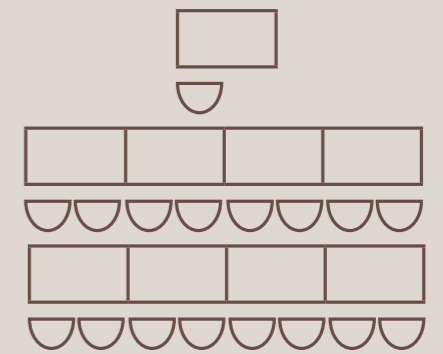

#SeminarBlick

U-Form

Parlamentarisch

Kino

Blockform

Maße

Anzahl der Plätze

	Maße			Anzahl der Plätze		
	Länge	Breite	m ²	Kino	U-Tafel	Schulreihen
Großer Saal Schladming	15	7	105	110	30	64
Seminar 1 Planai	7	6	42	30	12	24
Seminar 2 Hochwurzen	7	6	42	30	12	24
Seminar 1 + 2	14	6	84	70	26	48
Wintergarten	10	6	60	50	18	24
Seminar 3 Reiteralp	8	6	48	20	12	16